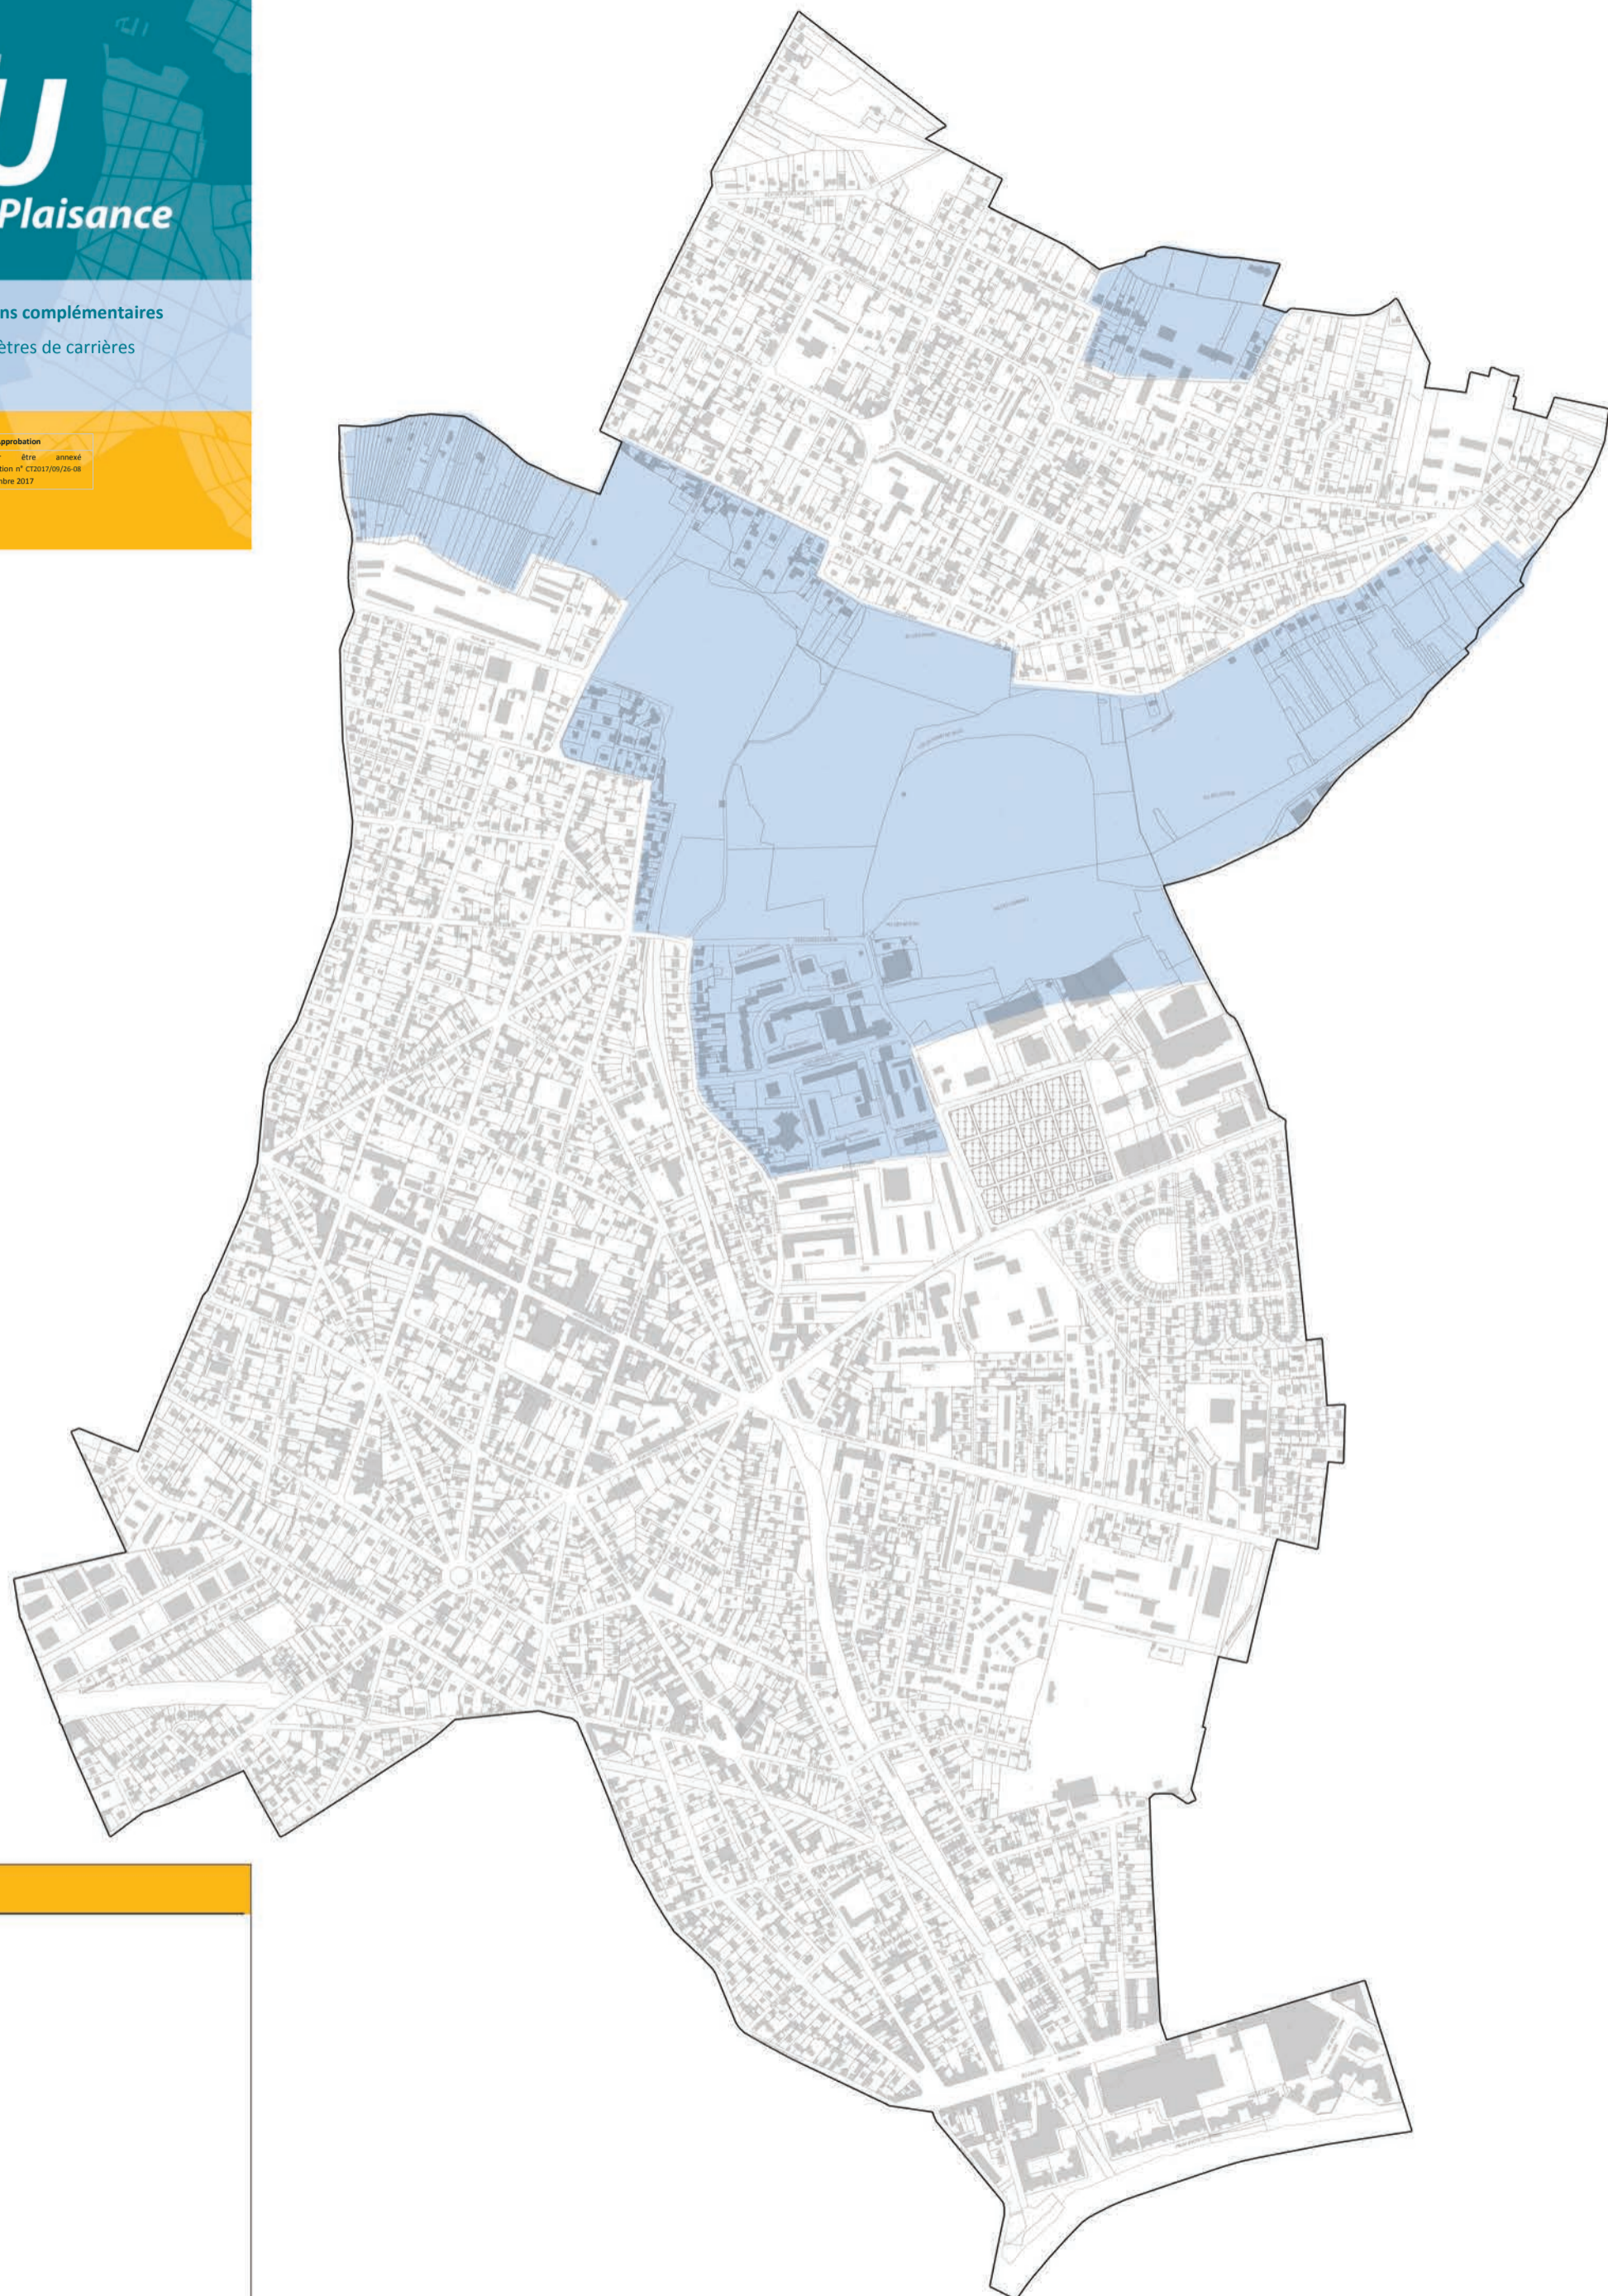

Élaboration du
PLU
de Neuilly-Plaisance

5c – Informations complémentaires

5c4 – Périmètres de carrières

Approbation
Vu pour être annexé
à la délibération n° CT2017/09/26-08
du 26 septembre 2017

Légende

- ▭ Limites communales
- ▭ Périmètre de carrières

0 100 200 m